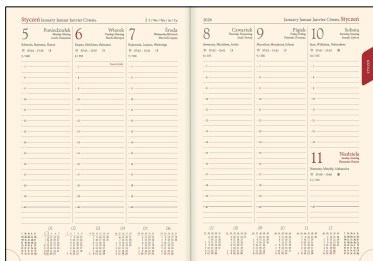

# Kalendarz książkowy - Model-51T (~B5) Bordowy 2026

## Specyfikacja kalendarzy książkowych - Model-51T okleina: vivella, typ okładki: standard

Two pages of a calendar for the year 2026. The left page shows the months from January to December in a grid format. The right page shows the months from January to December in a grid format, with a list of public holidays (Święta państwowe) listed on the right side.