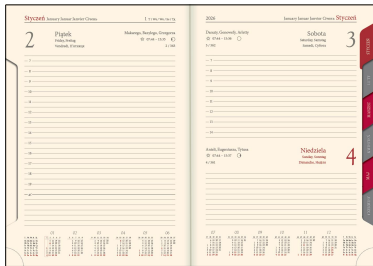

Kalendarz książkowy - Model-21DR (~A5) Zielony 2026

Specyfikacja kalendarzy książkowych - Model-21DR okleina: vivella, typ okładki: standard

Specyfikacja ogólna

- segment dodatku / informacyjny (w zależności od modelu): dane personalne, skrócone kalendarium roku bieżącego, poprzedniego i następnego, święta międzynarodowe, planer kostkowy miesięczny, planer tabelowy roczny, kalendarz wieczny, święta ruchome w kilku następnych latach, rocznice ślubów, telefoniczne numery kierunkowe w UE, informacje techniczne (jednostki miar, przeliczniki, formaty papieru itp.); część teleadresowa itp.;
- wkładka z mapami - 8 stron (w wybranych modelach): Strefy czasowe, Świat polityczny, Europa polityczna, Europa fizyczna, Polska administracyjno-samochodowa, Polska z podstawowymi informacjami o poszczególnych województwach;
- grzbiet zaokrąglony z zaciśnięciem (oprócz modeli 11T);
- tłoczenie roku na grzbiecie (oprócz modelu 11T);
- możliwość zakupu pudełka kartonowego na kalendarze (wersja EKO lub LUX);

Specyfikacja szczegółowa

- format bloku: 14,5 x 20,5 cm; 336 stron;
- układ dzienny; druk szaro-bordowy; registry wycinane, dwurzędowe;
- kalendarium: PL, EN, DE, FR, UA;
- papier: kalendarium - kremowy 70 g/m²; wkładka z mapami: kreda 130 g;
- perforacja narożna;
- oprawa: szyta i klejona; wstążka w kolorze szarym; kapitałka w kolorze kremowym;
- bez stopki wydawniczej; na wyklejce mapa administracyjna Polski z kodem kreskowym;
- waga 1 egz.: 490 g;
- tłoczenie aktualnego roku na grzbiecie;
- możliwość zakupu pudełka EKO lub LUX do pakowania jednego kalendarza;
- uwaga: na specjalne zamówienie możliwa jest oprawa indywidualna;

Niebieski

Zielony

Granatowy

Szary

Strony dodatkowe

Kalendarz książkowy - Model-21DR (~A5) Zielony 2026