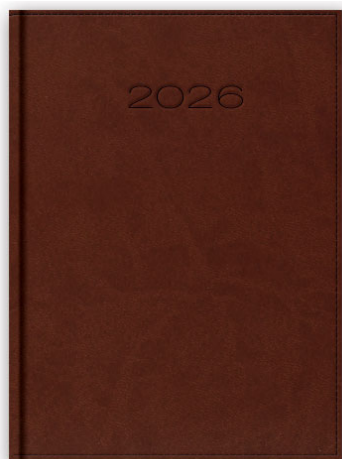

Kalendarz książkowy - Model-21DR (~A5) Brązowy 2026

Specyfikacja kalendarzy książkowych - Model-21DR okleina: vivella, typ okładki: standard

Specyfikacja ogólna

- segment dodatku / informacyjny (w zależności od modelu): dane personalne, skrócone kalendarium roku bieżącego, poprzedniego i następnego, święta międzynarodowe, planer kostkowy miesięczny, planer tabelowy roczny, kalendarz wieczny, święta ruchome w kilku następnych latach, rocznice ślubów, telefoniczne numery kierunkowe w UE, informacje techniczne (jednostki miar, przeliczniki, formaty papieru itp.); część teleadresowa itp.;
- wkładka z mapami - 8 stron (w wybranych modelach): Strefy czasowe, Świat polityczny, Europa polityczna, Europa fizyczna, Polska administracyjno-samochodowa, Polska z podstawowymi informacjami o poszczególnych województwach;
- grzbiet zaokrąglony z zaciśnięciem (oprócz modeli 11T);
- tłoczenie roku na grzbiecie (oprócz modelu 11T);
- możliwość zakupu pudełka kartonowego na kalendarze (wersja EKO lub LUX);

Specyfikacja szczegółowa

- format bloku: 14,5 x 20,5 cm; 336 stron;
- układ dzienny; druk szaro-bordowy; registry wycinane, dwurzędowe;
- kalendarium: PL, EN, DE, FR, UA;
- papier: kalendarium - kremowy 70 g/m²; wkładka z mapami: kreda 130 g;
- perforacja narożna;
- oprawa: szyta i klejona; wstążka w kolorze szarym; kapitałka w kolorze kremowym;
- bez stopki wydawniczej; na wyklejce mapa administracyjna Polski z kodem kreskowym;
- waga 1 egz.: 490 g;
- tłoczenie aktualnego roku na grzbiecie;
- możliwość zakupu pudełka EKO lub LUX do pakowania jednego kalendarza;
- uwaga: na specjalne zamówienie możliwa jest oprawa indywidualna;

Specyfikacja okleiny VIVELLA

- skóropodobna, termoprzebarwalna, półmatowa, miękka i delikatna w dotyku; imitacja maszynowego przeszycia oprawy; pod tłoczenie suche oraz folią metalizowaną, nadruk tampondrukiem, sitodrukiem, nadruk UV, grawerowanie laserowe, znakowanie cyfrowe.