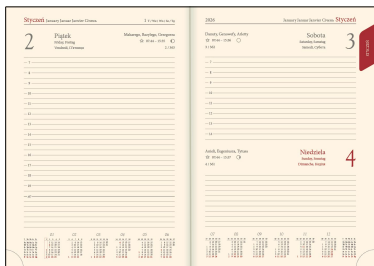

Kalendarz książkowy - Model-21D (~A5) Pudrowy róż 2026

Specyfikacja kalendarzy książkowych - Model-21D okleina: vivella, typ okładki: standard

Specyfikacja ogólna

- segment dodatku / informacyjny (w zależności od modelu): dane personalne, skrócone kalendarium roku bieżącego, poprzedniego i następnego, święta międzynarodowe, planer kostkowy miesięczny, planer tabelowy roczny, kalendarz wieczny, święta ruchome w kilku następnych latach, rocznice ślubów, telefoniczne numery kierunkowe w UE, informacje techniczne (jednostki miar, przeliczniki, formaty papieru itp.); część teled adresowa itp.;
- wkładka z mapami - 8 stron (w wybranych modelach): Strefy czasowe, Świat polityczny, Europa polityczna, Europa fizyczna, Polska administracyjno-samochodowa, Polska z podstawowymi informacjami o poszczególnych województwach;
- grzbiet zaokrąglony z zaciśnięciem (oprócz modeli 11T);
- tłoczenie roku na grzbiecie (oprócz modelu 11T);
- możliwość zakupu pudełka kartonowego na kalendarze (wersja EKO lub LUX);

Specyfikacja szczegółowa

- format bloku: 14,5 x 20,5 cm; 336 stron;
- układ dzienny; registry drukowane;
- druk szaro-bordowy na papierze kremowym;
- kalendarium: PL, EN, DE, FR, UA;
- papier: kalendarium - kremowy 70 g/m²; wkładka z mapami: kreda 130 g;
- perforacja narożna;
- oprawa: szyta i klejona; wstążka w kolorze szarym; kapitałka w kolorze kremowym;
- tłoczenie roku na grzbiecie;
- bez stopki wydawniczej; na wyklejce mapa administracyjna Polski z kodem kreskowym;
- waga 1 egz.: 490 g;
- możliwość zakupu pudełka EKO lub LUX do pakowania jednego kalendarza;
- uwaga: na specjalne zamówienie możliwa jest oprawa indywidualna;