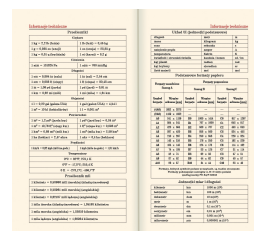

Specyfikacja szczegółowa

- format bloku: 8,5 x 15,3 cm; 128 stron;
- układ tygodniowy; druk szaro-bordowy; registry drukowane;
- kalendarium: PL, EN, DE, FR, UA;
- papier: kalendarium - kremowy 70 g/m2; bez wkładki z mapami;
- oprawa: szyta i klejona; wstążka w kolorze szarym; kapitałka w kolorze białym;
- proste rogi oprawy;
- bez stopki wydawniczej; na wyklejce mapa administracyjna Polski z kodem kreskowym;
- brak tłoczenia roku na grzbiecie;
- waga 1 egz.: 90 g;
- Ozdobne reliefowe tłoczenie z efektem płaskorzeźby oraz dekoracyjnym przebarwieniem wzoru;
- możliwość zakupu pudełka EKO lub LUX do pakowania jednego kalendarza;

Specyfikacja okładki STANDARD

- okładka jest sztywna i twarda (między okleiną a wyklejką znajduje się tektura z gąbką; lub sama tektura - w przypadku kalendarzy 11T);

Wszystkie wzory

Złoty

Fioletowy

Amarantowy

Niebieski

Czerwony

Pudrowy róż

Jasnozielony

Błękitny

Strony dodatkowe

Kalendarz książkowy - Model-11TR (~A6) Pudrowy róż 2026