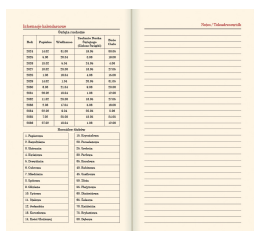

Specyfikacja szczegółowa

- format bloku: 8,5 x 15,3 cm; 128 stron;
- układ tygodniowy; druk szaro-bordowy; registry drukowane;
- kalendarium: PL, EN, DE, FR, UA;
- papier: kalendarium - kremowy 70 g/m2; bez wkładki z mapami;
- oprawa: szyta i klejona; wstążka w kolorze szarym; kapitałka w kolorze białym;
- proste rogi oprawy;
- bez stopki wydawniczej; na wyklejce mapa administracyjna Polski z kodem kreskowym;
- brak tłoczenia roku na grzbiecie;
- waga 1 egz.: 90 g;
- Ozdobne reliefowe tłoczenie z efektem płaskorzeźby oraz dekoracyjnym przebarwieniem wzoru;
- możliwość zakupu pudełka EKO lub LUX do pakowania jednego kalendarza;

Specyfikacja okładki STANDARD

- okładka jest sztywna i twarda (między okleiną a wyklejką znajduje się tektura z gąbką; lub sama tektura - w przypadku kalendarzy 11T);

Wszystkie wzory

Złoty

Fioletowy

Amarantowy

Niebieski

Czerwony

Pudrowy róż

Jasnozielony

Błękitny

Strony dodatkowe

Kalendarz książkowy - Model-11TR (~A6) Pudrowy róż 2026