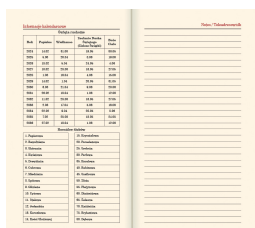

Specyfikacja szczegółowa

- format bloku: 8,5 x 15,3 cm; 128 stron;
- układ tygodniowy; druk szaro-bordowy; registry drukowane;
- kalendarium: PL, EN, DE, FR, UA;
- papier: kalendarium - kremowy 70 g/m2; bez wkładki z mapami;
- oprawa: szyta i klejona; wstążka w kolorze szarym; kapitałka w kolorze białym;
- proste rogi oprawy;
- bez stopki wydawniczej; na wyklejce mapa administracyjna Polski z kodem kreskowym;
- brak tłoczenia roku na grzbiecie;
- waga 1 egz.: 90 g;
- Ozdobne reliefowe tłoczenie z efektem płaskorzeźby oraz dekoracyjnym przebarwieniem wzoru;
- możliwość zakupu pudełka EKO lub LUX do pakowania jednego kalendarza;

Specyfikacja okładki STANDARD

- okładka jest sztywna i twarda (między okleiną a wyklejką znajduje się tektura z gąbką; lub sama tektura - w przypadku kalendarzy 11T);

Wszystkie wzory

Złoty

Fioletowy

Amarantowy

Niebieski

Czerwony

Pudrowy róż

Jasnozielony

Błękitny

Strony dodatkowe

Kalendarz książkowy - Model-11TR (~A6) Amarantowy 2026