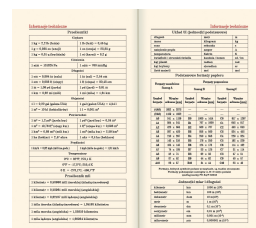

Specyfikacja szczegółowa

- format bloku: 8,5 x 15,3 cm; 128 stron;
- układ tygodniowy; druk szaro-bordowy; registry drukowane;
- kalendarium: PL, EN, DE, FR, UA;
- papier: kalendarium - kremowy 70 g/m2; bez wkładki z mapami;
- oprawa: szyta i klejona; wstążka w kolorze szarym; kapitałka w kolorze białym;
- proste rogi oprawy;
- bez stopki wydawniczej; na wyklejce mapa administracyjna Polski z kodem kreskowym;
- brak tłoczenia roku na grzbiecie;
- waga 1 egz.: 90 g;
- Ozdobne reliefowe tłoczenie z efektem płaskorzeźby oraz dekoracyjnym przebarwieniem wzoru;
- możliwość zakupu pudełka EKO lub LUX do pakowania jednego kalendarza;

Specyfikacja okładki STANDARD

- okładka jest sztywna i twarda (między okleiną a wyklejką znajduje się tektura z gąbką; lub sama tektura - w przypadku kalendarzy 11T);

Wszystkie wzory

Złoty

Fioletowy

Amarantowy

Niebieski

Czerwony

Pudrowy róż

Jasnozielony

Błękitny

Strony dodatkowe

Kalendarz książkowy - Model-11TR (~A6) Amarantowy 2026